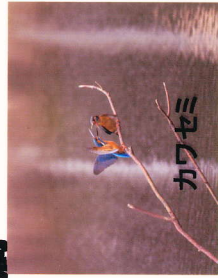

水生植物池

水生植物池

昆虫

ガムシ

カブトムシ

- クワガタムシ
- カナブン
- アオスジアゲハ
- クロアゲハ
- ホタルガ
- ツマグロヒヨウモン
- キタテハ

昆虫・参考写真：里山の昆虫ハンドブック
NHK出版

鳥