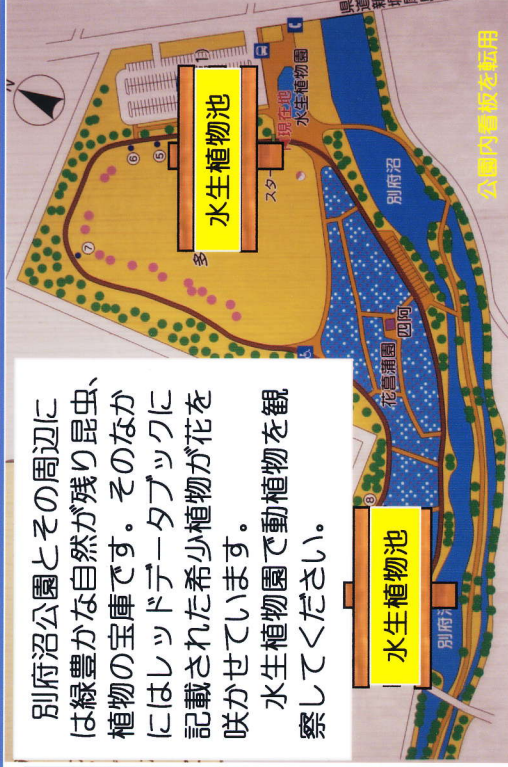

★★見つけてみよう別府沼公園の生き物★★

編集：別府沼を考える会 (H25.8.02)

植物

ミズアオイ h25.8.2号

ミクリ

ガマ

ヒメシロアサザ

ミンハギ H25.8.2号

- キツネのカミソリ
- キクモ
- カラスウリ
- シロバナサクラタデ
- ミズワラビ
- ハンゲシヨウ

昆虫 トンボ

シオカラトンボ

- ギンヤンマ
- チヨウトンボ
- コシアキトンボ
- シヨウジョウトンボ
- イトトンボ

アキアカネ

ハグロトンボ

別府沼公園とその周辺には緑豊かな自然が残る昆虫植物の宝庫です。そのなかにはレッドデータブックに記載された希少植物が花を咲かせています。水生植物園で動植物を観察してください。