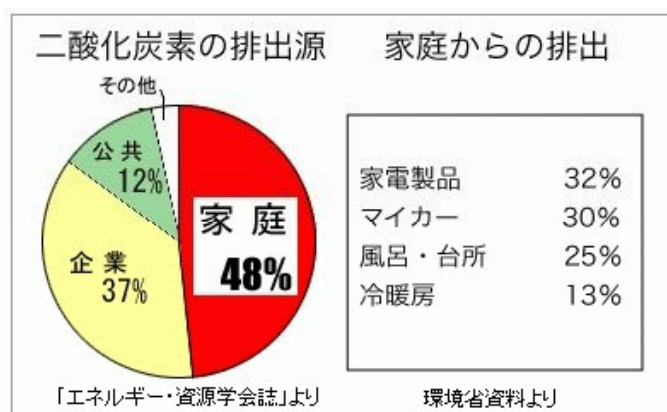

●特集 エコライフDAY2006埼玉 実施

熊環連では、今年で3回目になる1日エコ家計簿を今年も6月11日（日）に「エコライフDAY2006埼玉（県共催）」事業として実施しました。

実施日：2006年6月11日（日）

集計結果

参加者数

24,073人（昨年15,000人）

二酸化炭素削減量

15,907,367 g

参加内訳

団体名 ()内は校数	参加人数 家族含む(人)	CO2削減数 (g)
1 小学校 (28)	18,768	12,271,397
2 中学校 (16)	3,545	2,150,378
3 高校 (3)	1,023	823,355
4 市役所	383	323,329
5 一般	354	338,908
計	24,073	15,907,367

15,907,367gって どんだけ？

杉の木の二酸化炭素量*1で換算すると・・・？